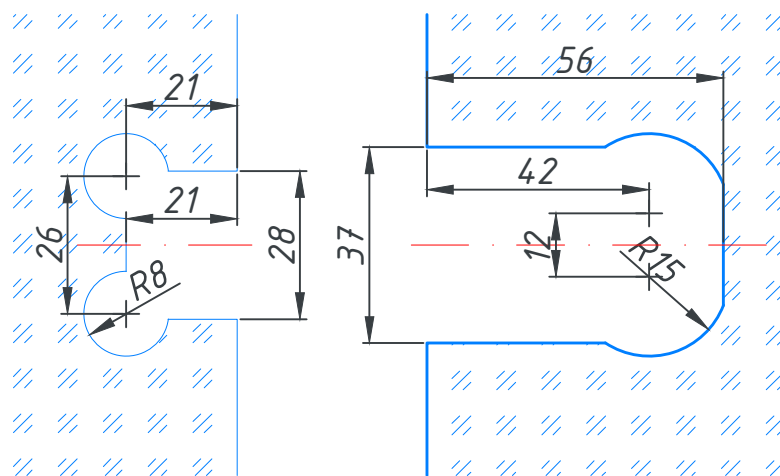

Вырез в стекле

Примечание:  
\*\*- цвет фурнитуры

Чертил

Семёнов А.

03.2024

Артикул

H1203-\*\*-

Петля стекло-стекло с крышками